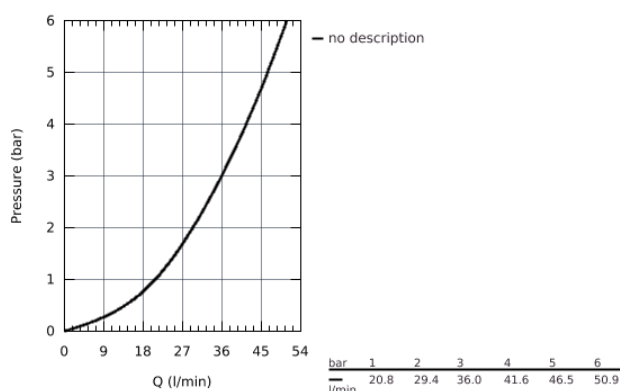

29 121 BE0 UNITATE DE CONTROL CU TERMOSTAT PENTRU INSTALARE ÎNCASTRATĂ CU 3 IEȘIRI

DESCRIEREA PRODUSULUI

- set pentru instalarea finală a codului
- GROHE Rapido SmartBox (35 600) - comercializat separat
- mască metalică de perete cu **GROHE QuickFix** (element de etanșeizare mască aparentă și arbore, elemente de fixare ascunse), ajustabilă 6° retroactiv
- finisaj **GROHE StarLight**
- **GROHE SmartControl** - buton pentru comanda ON-OFF, ajustarea debitului prin rotire, de la EcoJoy la volum complet
- simboluri interschimbabile
- **GROHE TurboStat** cartuş compact cu termoelement din ceară
- GROHE SafeStop - oprire de siguranță la 38°C
- limitare opțională de temperatură la 43°C / 46°C **GROHE SafeStop Plus** inclusă
- valve unic-sens și filtre impurități încorporate
- utilizarea simultană a mai multor consumatori
- fără set de preinstalare
- performanțele debitului:
 - ieșire A = 23 l/min
 - ieșire B = 27 l/min
 - ieșire C = 23 l/min
 - ieșire A + B = 33 l/min
 - ieșire A + B + C = 36 l/min