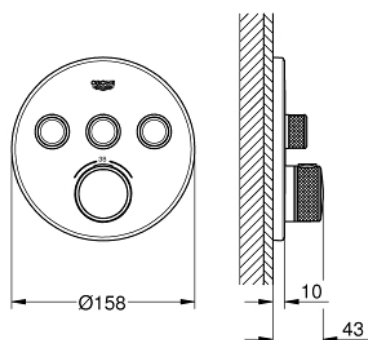

29 121 BE0 UNITATE DE CONTROL CU TERMOSTAT PENTRU INSTALARE ÎNCASTRATĂ CU 3 IEȘIRI

DESCRIEREA PRODUSULUI

- set pentru instalarea finală a codului
- GROHE Rapido SmartBox (35 600) - comercializat separat
- mască metalică de perete cu **GROHE QuickFix** (element de etanșeizare mască aparentă și arbore, elemente de fixare ascunse), ajustabilă 6° retroactiv
- finisaj **GROHE StarLight**
- **GROHE SmartControl** - buton pentru comanda ON-OFF, ajustarea debitului prin rotire, de la EcoJoy la volum complet
- simboluri interschimbabile
- **GROHE TurboStat** cartuş compact cu termoelement din ceară
- GROHE SafeStop - oprire de siguranță la 38°C
- limitare opțională de temperatură la 43°C / 46°C **GROHE SafeStop Plus** inclusă
- valve unic-sens și filtre impurități încorporate
- utilizarea simultană a mai multor consumatori
- fără set de preinstalare
- performanțele debitului:
 - ieșire A = 23 l/min
 - ieșire B = 27 l/min
 - ieșire C = 23 l/min
 - ieșire A + B = 33 l/min
 - ieșire A + B + C = 36 l/min